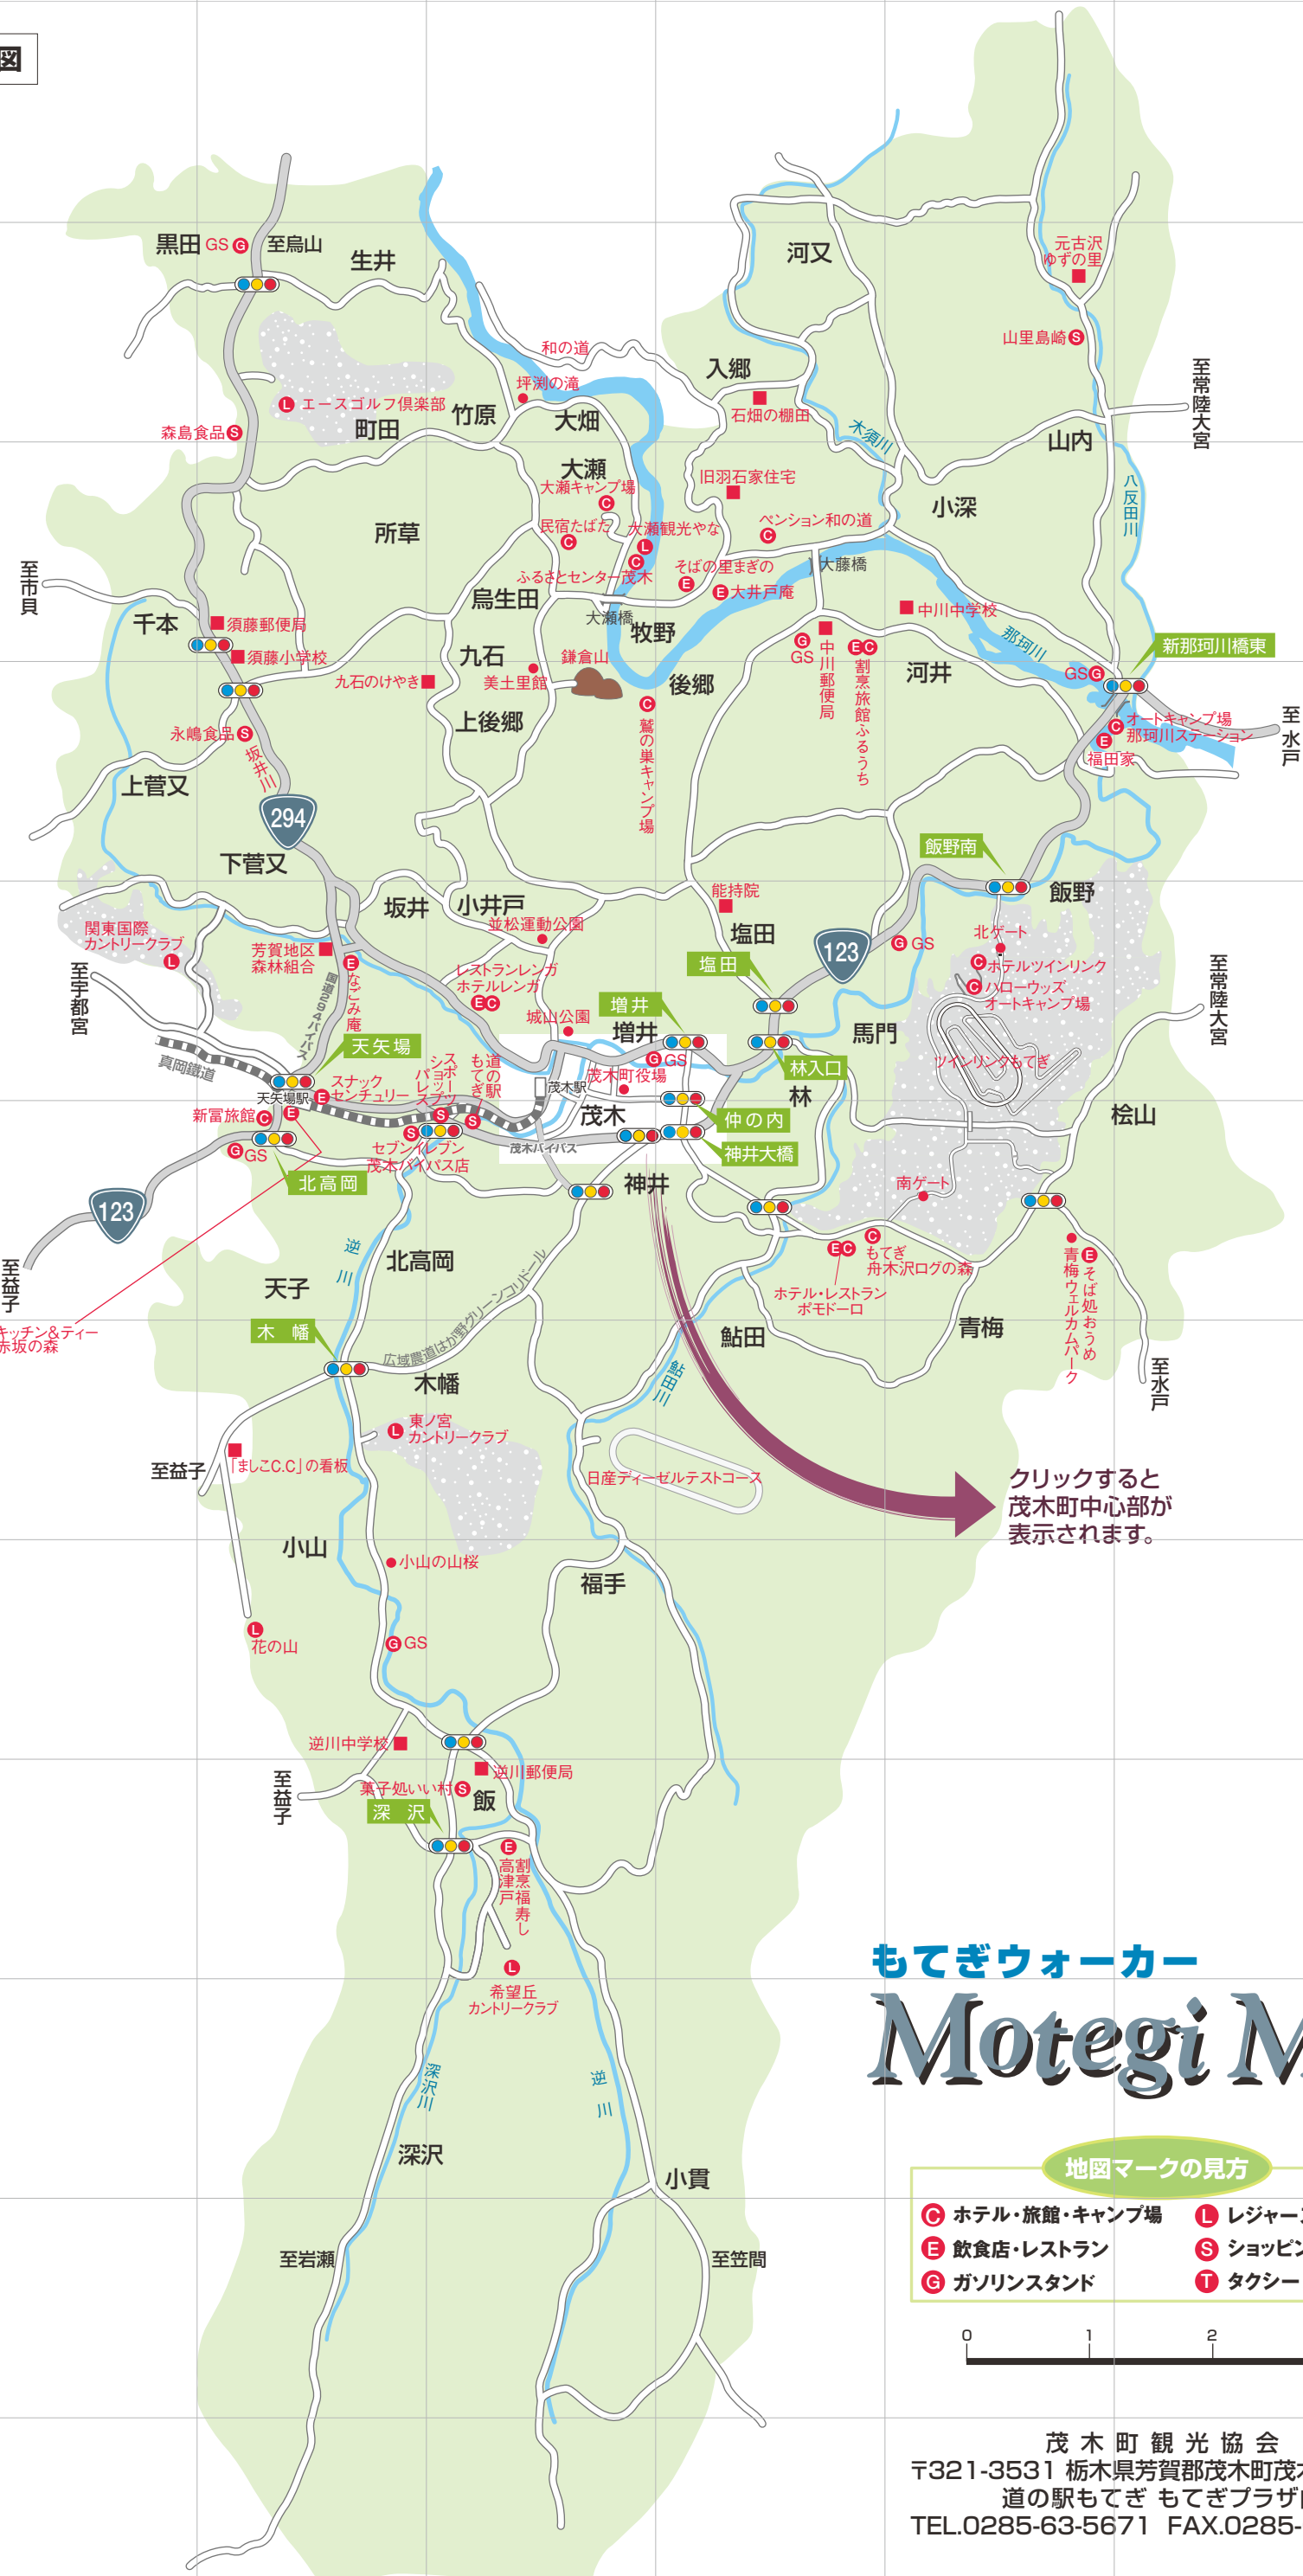

もてぎまち全体図

クリックすると茂木町中心部が表示されます。

もてぎウォーカー Motegi Map

地図マークの見方

- C ホテル・旅館・キャンプ場
- E 飲食店・レストラン
- G ガソリンスタンド
- L レジャースポット
- S ショッピング
- T タクシー・レンタカー

茂木町観光協会
〒321-3531 栃木県芳賀郡茂木町茂木1090-1
道の駅もてぎ もてぎプラザ内
TEL.0285-63-5671 FAX.0285-63-5681